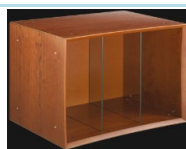

con piano superiore da
180mm

€ 428,00

€ 468,00

QUBE CABINETS

CD QUBE

Ciliegio, Nero, Quercia,
Wenger o Acero

mobile porta CD
(150) DVD o
BluRay (60),
posizionabile a
pavimento o a
muro, HxLxP
52x52x20 cm

€ 223,00